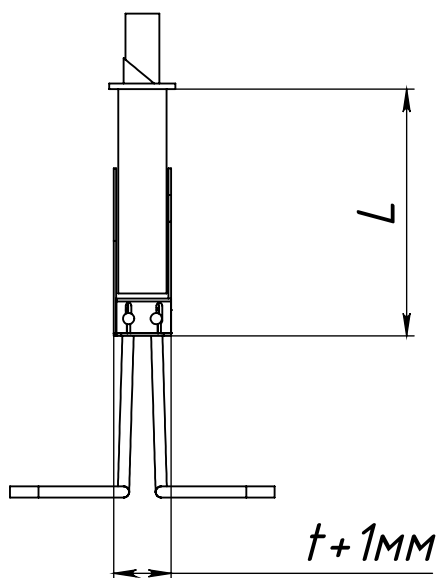

модель замка	L	t
Г 100.11	145	30,5
Г 102.11	145	30,5
Г 2112	170	32
Г 2114	180	32
Г 2211	145	33,5
Г 2212	170	32
Г 3011	147	27
Г 3012	147	27
Г 3015	147	27
Г 3211	147	27
Г 3215	147	27
Securemme 2600	170	32
Securemme 2403	170	33
Securemme 2650	240	31

Инв. № подл.	Подп. и дата	Взам. инв. №	Инв. № дубл.	Подп. и дата

Изм.	Лист	№ докум.	Подп.	Дата
		Craft Handles		

Справочные размеры замка
с установленным адаптером

Лист
1